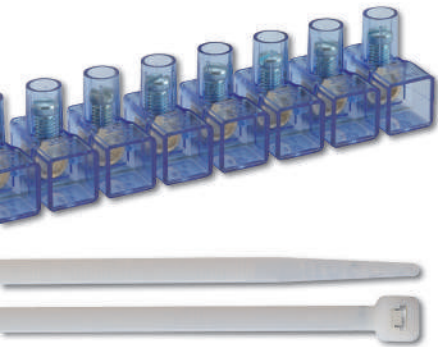

Scegli il tuo kit preferito!

EXTRAKIT

SUPERKIT

SMARTKIT

IPHONE 13 PRO
128 GB

+ ASS. PRODOTTI BM
CODICE PROMO
990261EPKE

SAMSUNG SMART TV
QLED 65"

+ ASS. PRODOTTI BM
CODICE PROMO
990262EPKE

SAMSUNG GALAXY S22 5G
256 GB

+ ASS. PRODOTTI BM
CODICE PROMO
990263EPKE

+ ASSORTIMENTO PRODOTTI

MORSETTI 10 POLI
270 BARRETTE

992	2,5 mm ²	90 BARRETTE
9924	4 mm ²	90 BARRETTE
993	6 mm ²	90 BARRETTE

FASCETTE NY col. NAT.
7.500 PEZZI

B1625	160x2,5	4.000 PEZZI
B2036	200x3,6	2.000 PEZZI
B2048	200x4,8	1.500 PEZZI

PRESSACAVI
+ DADO IP68
400 PEZZI

4711	PG 11	100 PEZZI
4713	PG 13,5	200 PEZZI
4716	PG 16	100 PEZZI

RACCORDI IP67
1.450 PEZZI

TP7TS20	TUBO - SCATOLA D 20	400 PEZZI
TP7TT20	TUBO - TUBO D 20	300 PEZZI
TP7CR20	CURVA D 20	140 PEZZI
TP7TS25	TUBO - SCATOLA D 25	300 PEZZI
TP7TT25	TUBO - TUBO D 25	220 PEZZI
TP7CR25	CURVA D 25	90 PEZZI